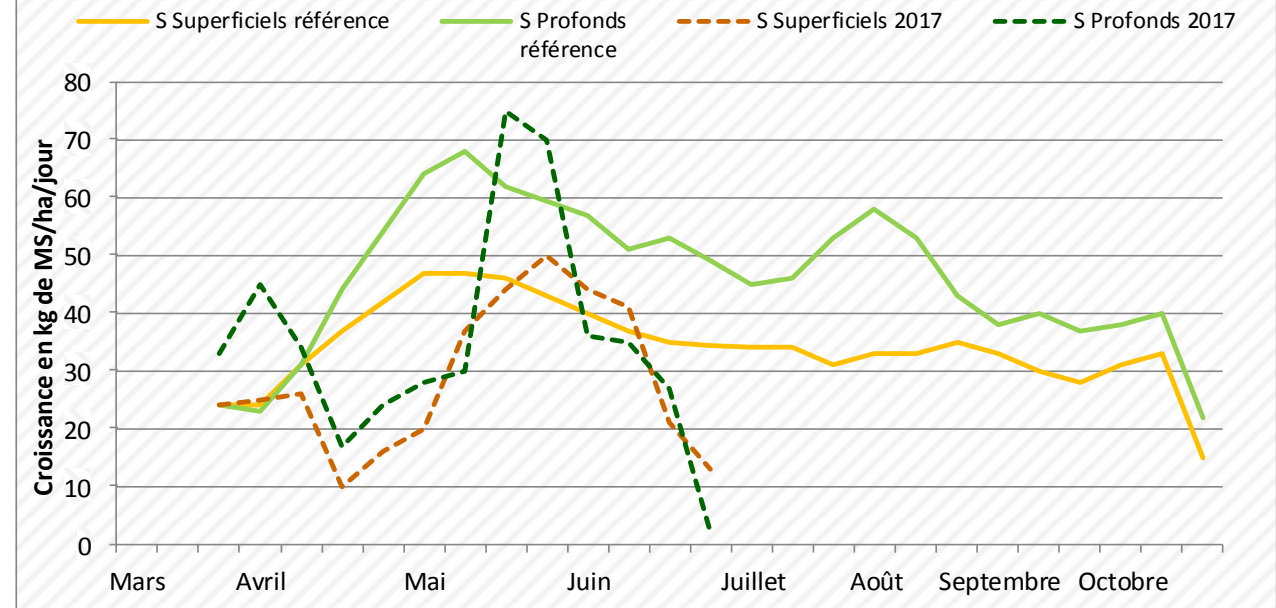

Courbe de croissance de l'herbe sur les plateaux