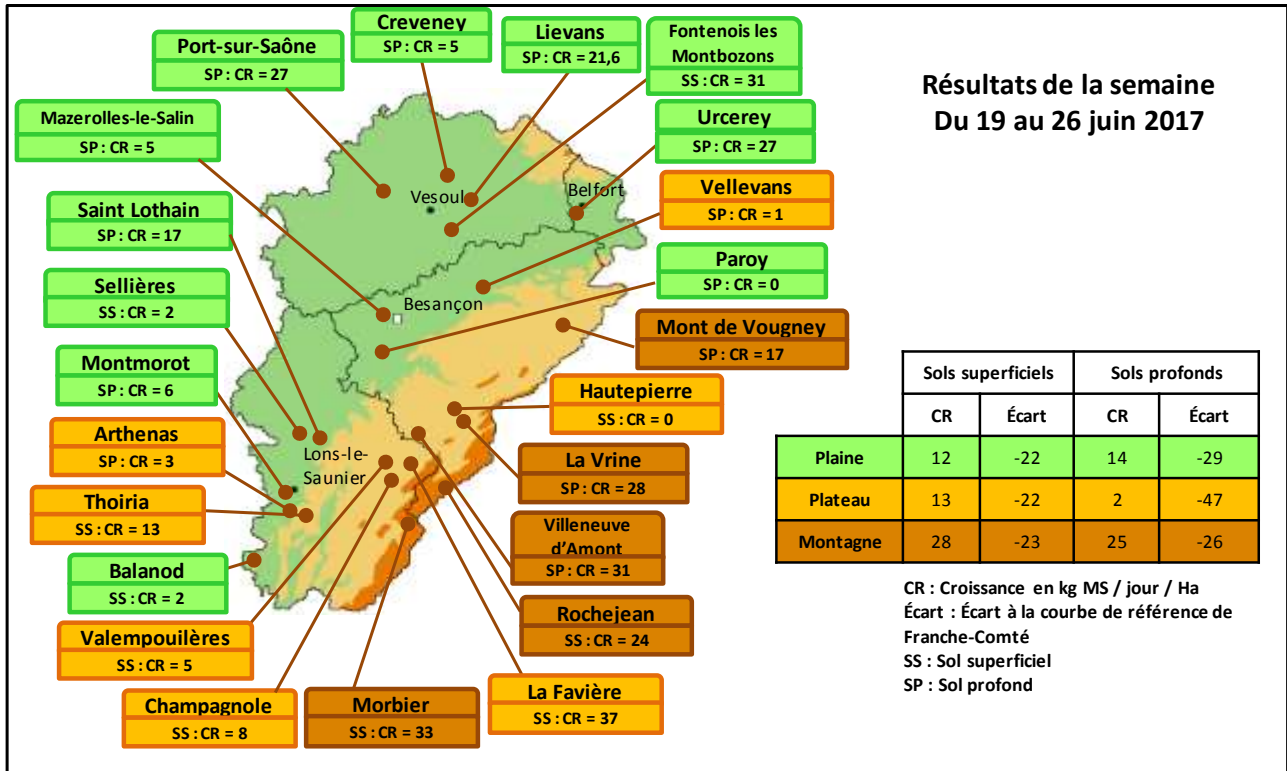

# Météo de l'herbe du 27 juin 2017

Retour de la pluie attendu !

La croissance d'herbe est quasi stoppée, surtout en sols superficiels suite à la période caniculaire.

Le retour des précipitations devient urgent pour relancer la pâture. Les éleveurs ayant bien géré leur pâture tournant ont pu préserver quelques jours d'avance d'herbe. Surveillez l'abreuvement des troupeaux en cette période estivale ou les zones d'ombrage sont appréciées.

## Repères conduite du troupeau : du 19 au 26 juin 2017

	39 Foin	39 Ensilage	25-90 Foin	25-90 Ensilage	70 Foin / Enrubannage	70 Ensilage
Lait moyen / vache traite (kg)	21,0	22,7	21,8	23,4	19,6	23,7
TB Moyen (g/kg)	35,7	38,3	36,3	37,6	36,4	37,1
TP Moyen (g/kg)	31,7	32,3	31,7	31,7	31,3	32,0
Valorisation ration de base (kg)	12,8	11,1	14,6	15,0	13,6	13,7
Coût HFPE (€ / 1000 kg lait)	48,8	70,0	42,2	52,8	45,4	53,1
g de concentrés / kg de lait	178	226	152	155	146	167

**Point de vue de l'éleveur :** Nicolas PELCY, du GAEC de la Barre à LA BARRE (70)

"Depuis cette année je mesure mes paddocks toutes les semaines avec l'herbomètre. Nous n'atteignons que 3 jours d'avance à cause des conditions météo plutôt séchantes. Les 87 VL tournent sur 35 Ha. L'alimentation est composée de 4 kg de concentrés, et depuis cette semaine de 2 kg de foin. Les taux se maintiennent bien : 38 g/l TB et 35 g/l TP.

Tous les paddocks ont été fauchés une fois pour les refus. Au niveau des croissances, les prés semés l'année dernière restent productifs, 5 Ha ont été débrayés début juin, avec une grande dominance de trèfle blanc. Avec les pluies annoncées, on espère qu'ils pourront regagner rapidement les parcelles des vaches pour sécuriser les jours d'avance et diminuer le foin à l'auge".