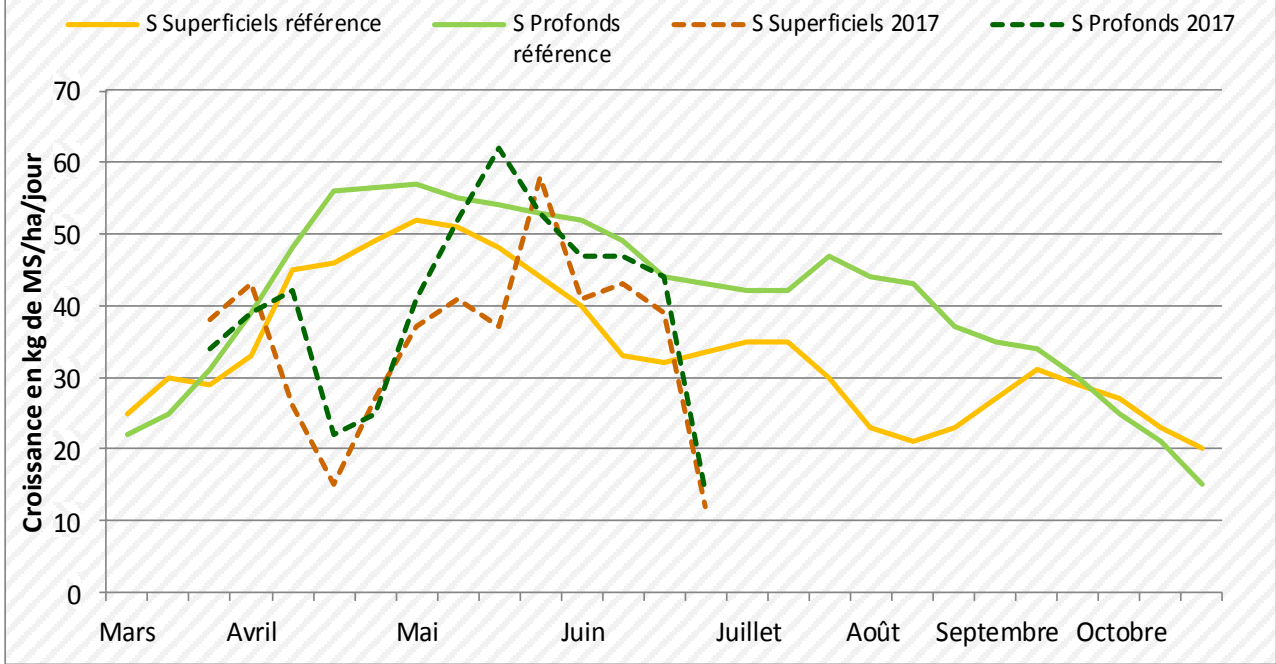

Courbe de croissance de l'herbe en plaine