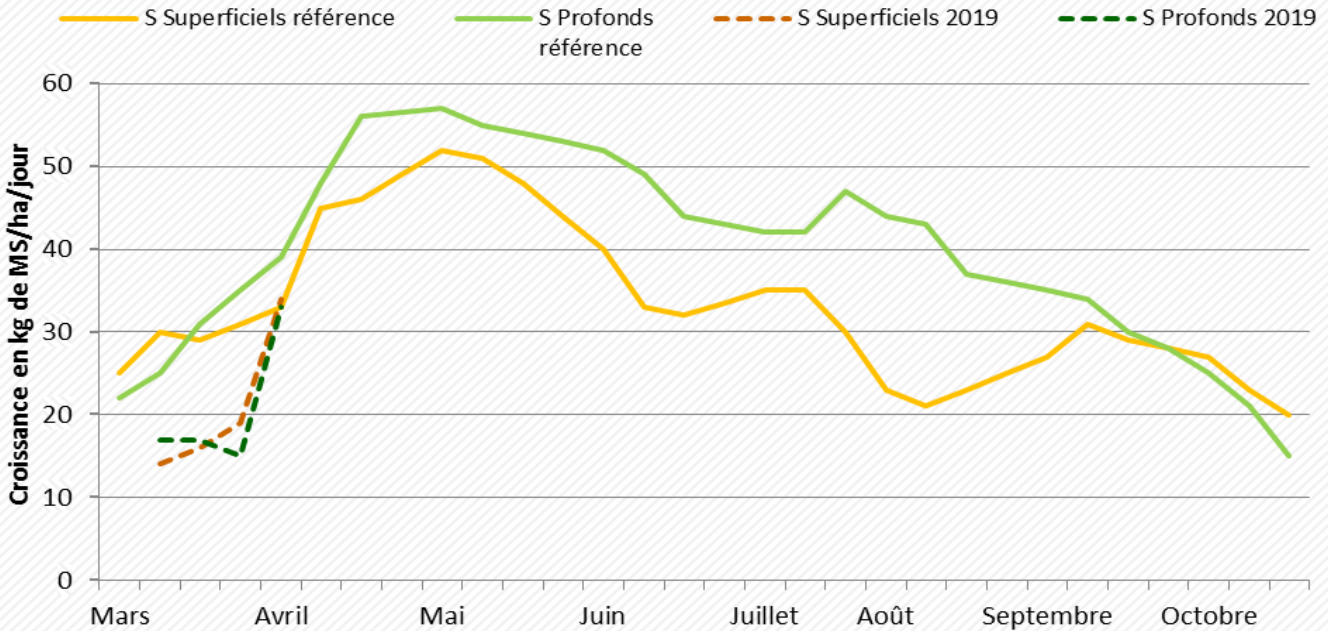

Courbe de croissance de l'herbe en plaine