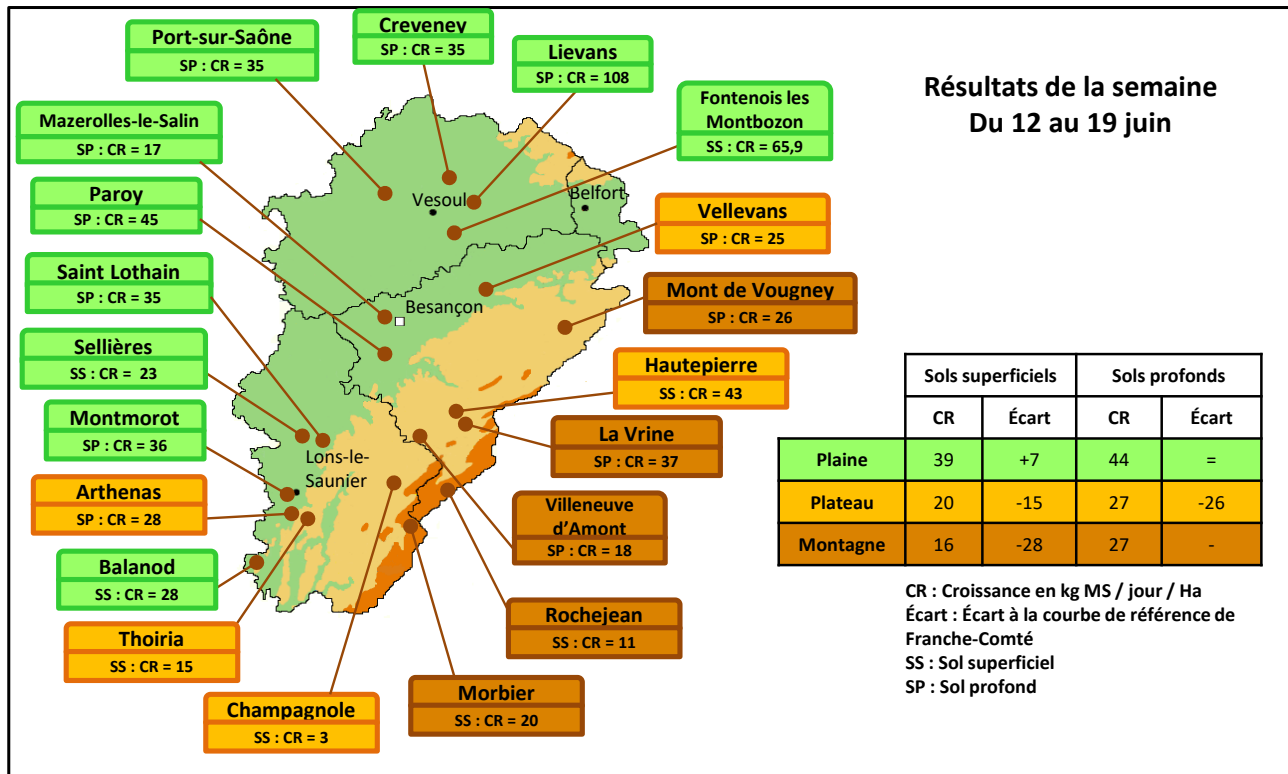

Météo de l'herbe du 20 juin 2017

Gérer son avance d'herbe !

Avec la bise et les températures élevées, les croissances d'herbe ralentissent, en particulier sur les sols superficiels. Les légumineuses, comme le trèfle blanc ou le lotier prennent le relais des graminées. Selon les disponibilités ou l'échéance d'arrivée des repousses (regain), surveiller l'évolution des parcelles en cette période de transition. La préservation de quelques refus consommables peut servir de stock d'herbe sur pied en situation plus tendue.

Repères conduite du troupeau : du 12 au 19 juin

	39 Foin	39 Ensilage	25-90 Foin	25-90 Ensilage	70 Foin / Enrubannage	70 Ensilage
Lait moyen / vache traite (kg)	23,1	24,6	21,9	24,0	20,8	23,0
TB Moyen (g/kg)	35,9	35,6	35,8	37,7	36,3	37,3
TP Moyen (g/kg)	32,2	30,6	32,5	33,1	32,7	33,0
Valorisation ration de base (kg)	15,5	14,6	13,5	12,9	14,2	13,0
Coût HFPE (€ / 1000 kg lait)	42,3	56,8	47,7	58,9	51,6	47,9
g de concentrés / kg de lait	148	176	170	207	153	166

Point de vue de l'éleveur : Sébastien JOBIN du GAEC JOBIN à MONT DE VOUGNEY (25)

Actuellement les vaches produisent 23,2 kg de moyenne avec un mois moyen de 6,6. En complément de l'herbe, elles reçoivent 3 kg en moyenne par vache d'une VL 16. La météo a été très favorable à la pousse de l'herbe, nous avons pu ainsi débrayer une parcelle pour la faucher. La croissance de l'herbe étant explosive ces 2 dernières semaines (+ 2,5 cm en une semaine), les vaches ont baissé en production de lait de part une qualité d'herbe plus grossière, et nous avons dû faucher les refus de certaines parcelles.

Témoignage recueilli par Floriane RAVY, conseillère à Conseil Elevage 25-90.

Groupe Herbe Franche-Comté

Réalisé avec le soutien financier de :

RÉGION
BOURGOGNE
FRANCHE
COMTÉ