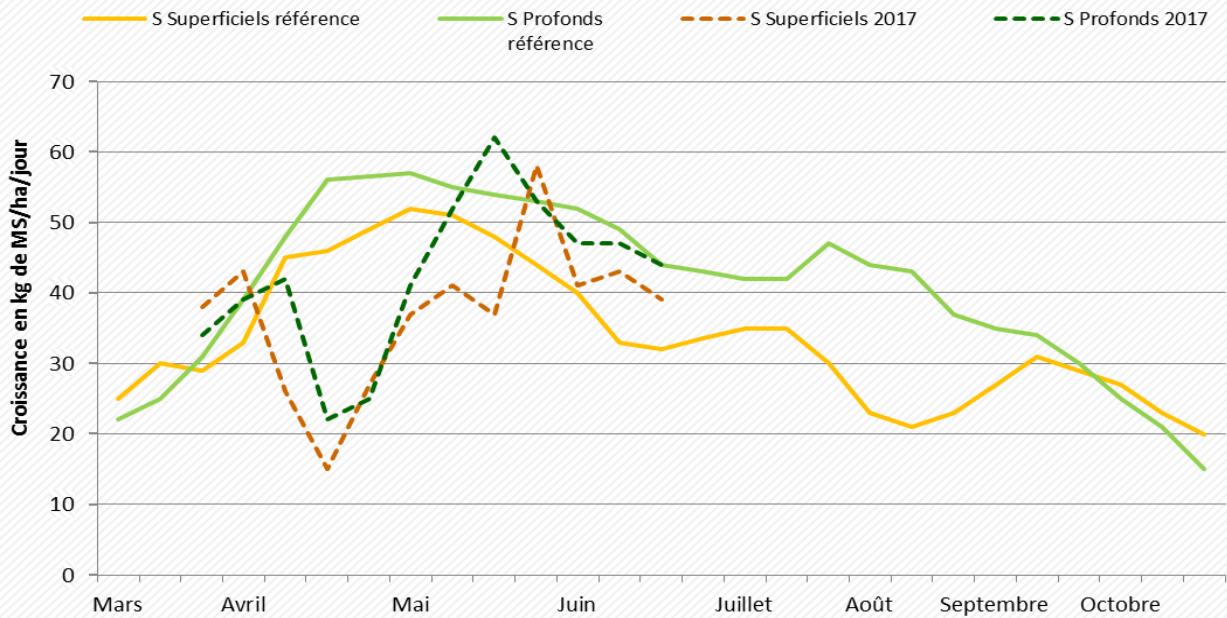

### Point de vue de l'éleveur : Sébastien JOBIN du GAEC JOBIN à MONT DE VOUGNEY (25)

Actuellement les vaches produisent 23,2 kg de moyenne avec un mois moyen de 6,6. En complément de l'herbe, elles reçoivent 3 kg en moyenne par vache d'une VL 16. La météo a été très favorable à la pousse de l'herbe, nous avons pu ainsi débrayer une parcelle pour la faucher. La croissance de l'herbe étant explosive ces 2 dernières semaines (+ 2,5 cm en une semaine), les vaches ont baissé en production de lait de part une qualité d'herbe plus grossière, et nous avons dû faucher les refus de certaines parcelles.

Témoignage recueilli par Floriane RAVY, conseillère à Conseil Elevage 25-90.

Groupe Herbe Franche-Comté

Réalisé avec le soutien financier de :

RÉGION  
**BOURGOGNE**  
**FRANCHE**  
**COMTÉ**

Avec la contribution financière du compte d'affectation spéciale développement agricole et rural.

### Courbe de croissance de l'herbe en plaine

### Courbe de croissance de l'herbe sur les plateaux