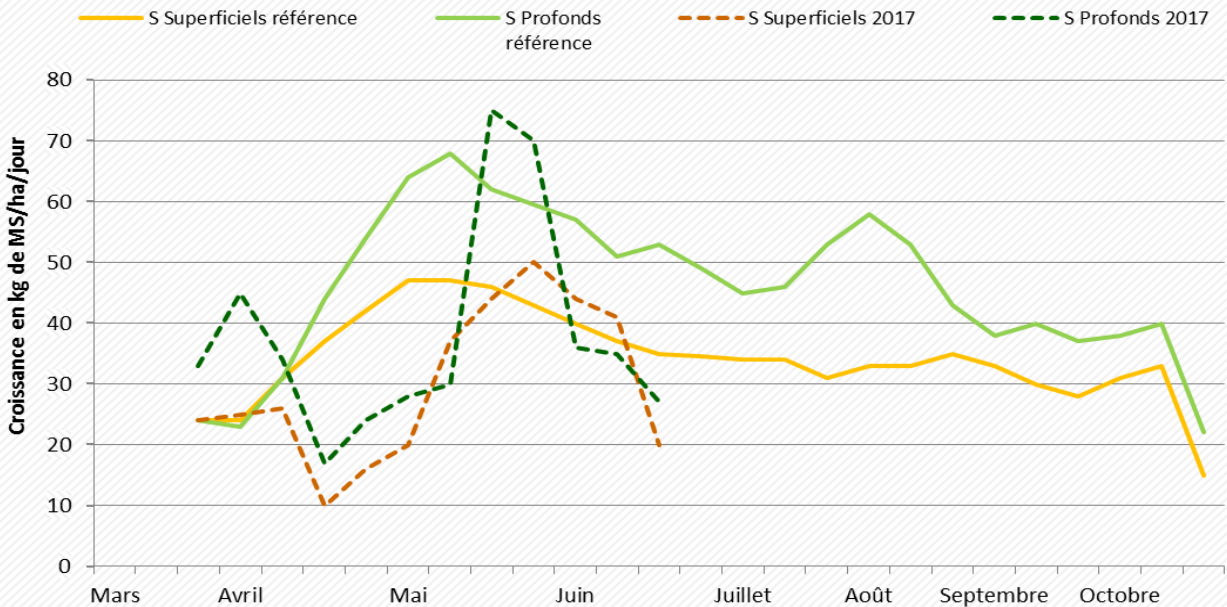

### Point de vue de l'éleveur : Sébastien JOBIN du GAEC JOBIN à MONT DE VOUGNEY (25)

Actuellement les vaches produisent 23,2 kg de moyenne avec un mois moyen de 6,6. En complément de l'herbe, elles reçoivent 3 kg en moyenne par vache d'une VL 16. La météo a été très favorable à la pousse de l'herbe, nous avons pu ainsi débrayer une parcelle pour la faucher. La croissance de l'herbe étant explosive ces 2 dernières semaines (+ 2,5 cm en une semaine), les vaches ont baissé en production de lait de part une qualité d'herbe plus grossière, et nous avons dû faucher les refus de certaines parcelles.

Témoignage recueilli par Floriane RAVY, conseillère à Conseil Elevage 25-90.

Groupe Herbe Franche-Comté

Réalisé avec le soutien financier de :

RÉGION  
**BOURGOGNE**  
**FRANCHE**  
**COMTÉ**

Avec la contribution financière du compte d'affectation spéciale développement agricole et rural.

### Courbe de croissance de l'herbe en plaine

### Courbe de croissance de l'herbe sur les plateaux